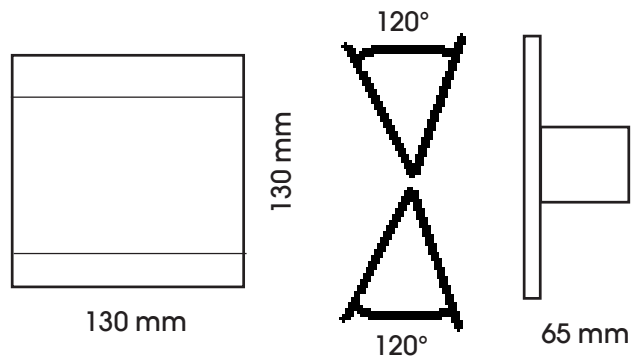

A-227262

230 V, 2x 1 W Power LED, 3000 K, Fassung GU10

Up-and Down Licht

Aussenleuchte zur Wandmontage

IP 44

Farben(Oberfläche): .07 Alu

A-227262

Bildvergrößerung über
download.pdf