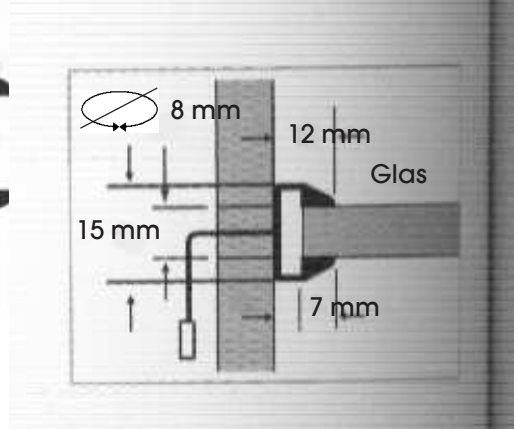

LED-Profil Glas 8 mm

LED-Profil Glas 8 mm

Länge 2 m; Glasstärke 8 mm
mit Kabelkanal; zuschneidbar;
passend für LED30-Rolle, LED36RGB-Rolle

Änderungen vorbehalten.