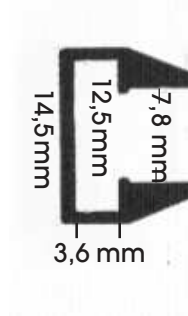

LED-Profil Glas 8 mm

LED-Profil Glas 8 mm

Länge 2 m; Glasstärke 8 mm
mit Kabelkanal; zuschneidbar;
passend für LED30-Rolle, LED36RGB-Rolle

Änderungen vorbehalten.