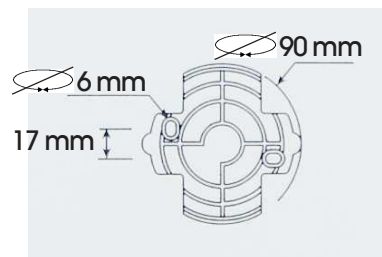

Weiteres Zubehör:
Siehe **Aussenleuchten** > Zubehör

Farbnummern(Oberfläche):
Siehe **Aussenleuchten** > Farben

Änderungen vorbehalten.