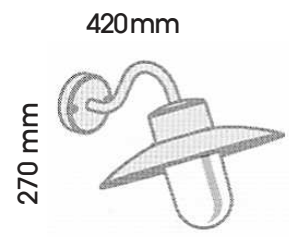

A-1014-2.11

Bildvergrößerung über
download.pdf

A-1014

230 V, LED, 11 W, Fassung E 27

IP 44; Aluminium

A-1014-1, Glas Weiss Opal

A-1014-2, Glas Klar

Farben(Oberfläche): .10 .11 .13

Weitere Wandhalterungen auf Anfrage.

A-1014-1.13

Weiteres Zubehör:
Siehe **Aussenleuchten** > Zubehör

Farbnummern(Oberfläche):
Siehe **Aussenleuchten** > Farben

Änderungen vorbehalten.