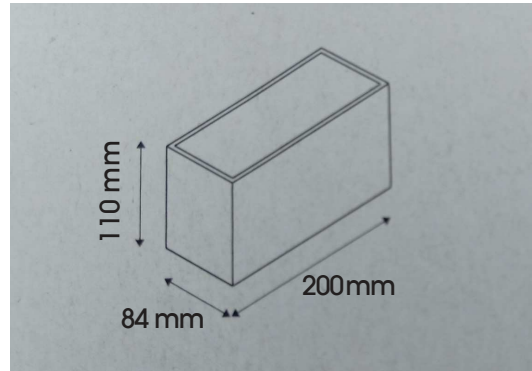

A-151

230 V, 14 W-LED, 350 mA, CRI 80
Up/Down 3.000/4.000 K; 800/850 lm
zur Befestigung an der Aussenwand

Aluminiumguss/Glas; IP 44

Farben(Oberfläche): .10 .11

A-151.10

Bildvergrößerung über
download.pdf

Zubehör: