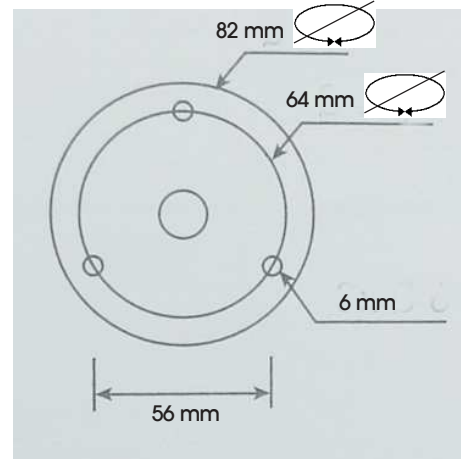

A-920

230 V, LED, Fassung E 27

IP 44; Aluminium

A-920-1, Glas Weiss Opal

A-920-2, Glas Klar

Farben(Oberfläche): .02 .11 .15

Weitere Farben auf Anfrage.

A-920-2.11

Bildvergrößerung über
download.pdf

420mm

Weiteres Zubehör:
Siehe **Aussenleuchten** > Zubehör

Farbnummern(Oberfläche):
Siehe **Aussenleuchten** > Farben

Änderungen vorbehalten.