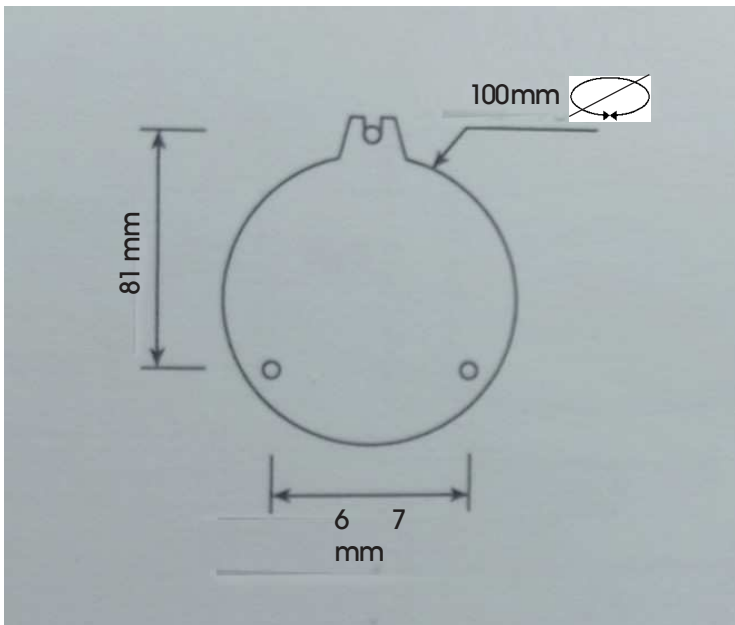

Weiteres Zubehör:
Siehe **Aussenleuchten** > Zubehör

Farbnummern(Oberfläche):
Siehe **Aussenleuchten** > Farben

Änderungen vorbehalten.