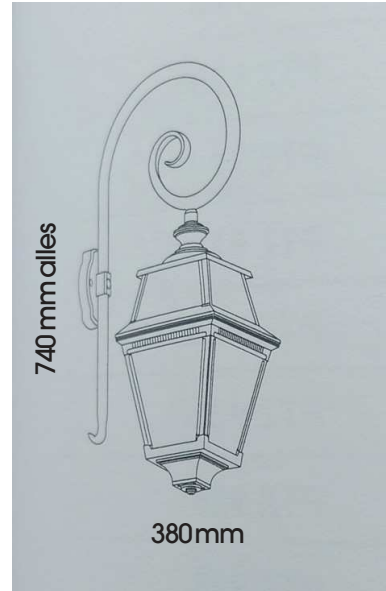

Weiteres Zubehör:
Siehe **Aussenleuchten** > Zubehör

Farbnummern(Oberfläche):
Siehe **Aussenleuchten** > Farben

Änderungen vorbehalten.