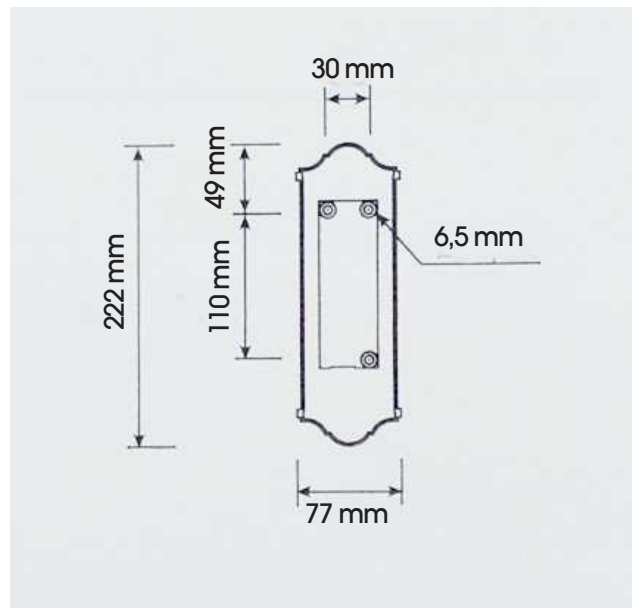

A-923

230 V, LED, Fassung E 27

IP 44; Aluminium

Glas Klar

Farben(Oberfläche): .02 .04 .11 .15

Weitere Farben auf Anfrage.

A-923.11

Bildvergrößerung über
download.pdf