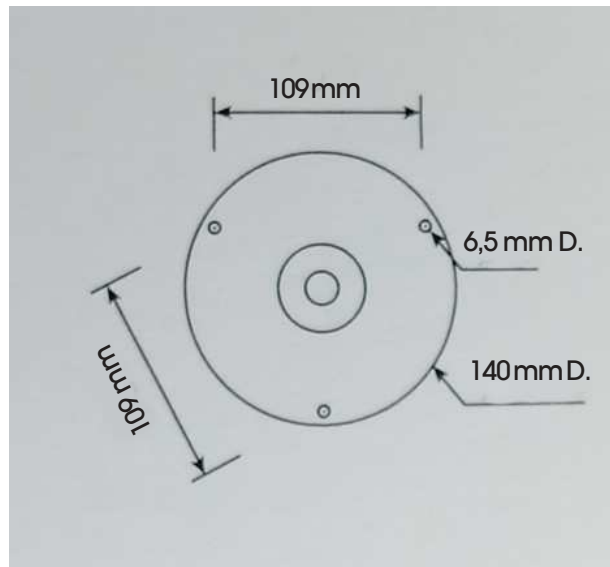

Weiteres Zubehör:
Siehe **Aussenleuchten** > Zubehör

Farbnummern(Oberfläche):
Siehe **Aussenleuchten** > Farben

Änderungen vorbehalten.