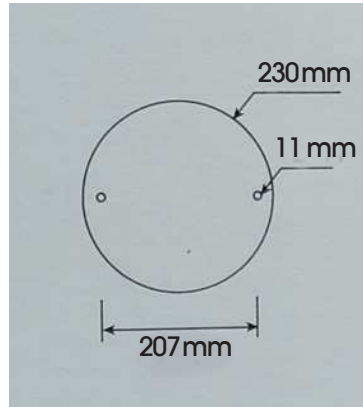

A-926

230 V, LED, Fassung E 27

IP 44; Aluminium, Gewicht: 7,6 kg

Glas Klar

Farben(Oberfläche): .02 .04 .11 .15

Weitere Farben auf Anfrage.

A-926.11

Bildvergrößerung über
download.pdf