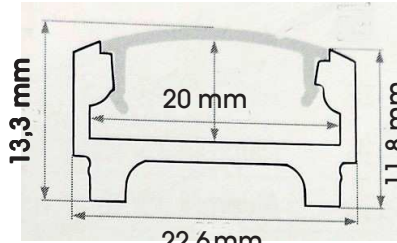

LED-Profil12 mit Profil12f + Profil12m

Montageklammer  
LED-Profil12 m

## LED-Profil12

Länge 2 m; mit Kabelkanal; zuschneidbar; passend zu LED30, 31, 32, 33, 34, 35, 36, 37

Lieferbar mit: Abdeckung in matt **flach** = **Profil12 f**  
Abdeckung in matt **hoch** = **Profil12 h**

Lieferbar mit: Montageklammer **Profil12 m**,  
empfohlen werden 2 Stück / m

LED-Profil12 f

LED-Profil12 h

Änderungen vorbehalten.