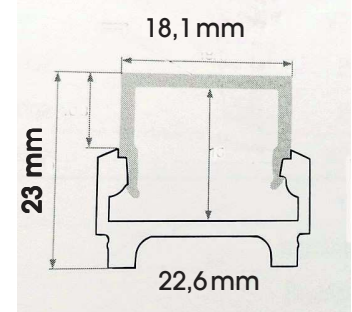

LED-Profil12 h

Änderungen vorbehalten.