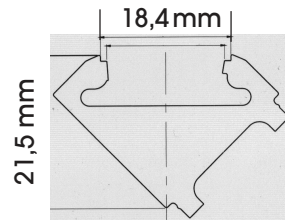

LED-Profil18 45° mit Profil18f

### LED-Profil18 45°

Länge 2 m; mit Kabelkanal; zuschneidbar;  
passend zu: LED1-Rolle, LED2-Rolle, LED5-Rolle

Lieferbar mit: Abdeckung in matt **Profil18 f**  
Abdeckung in klar **Profil18 c**

Lieferbar mit: Montageklammer **Profil18m**,  
Empfehlung: 2 Stück / m