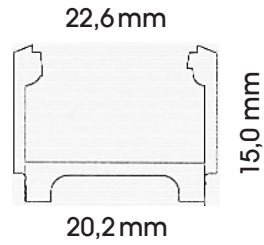

LED-Profil18 mit Profil18c + 18m

## LED-Profil18

Länge 2 m; mit Kabelkanal; zuschneidbar; passend zu LED1-Rolle, LED2-Rolle, LED4-Rolle, LED5-Rolle

Lieferbar mit: Abdeckung in matt **Profil18 f**  
Abdeckung in klar **Profil18 c**

Lieferbar mit: Montageklammer **Profil128m**,  
empfohlen werden 2 Stück / m