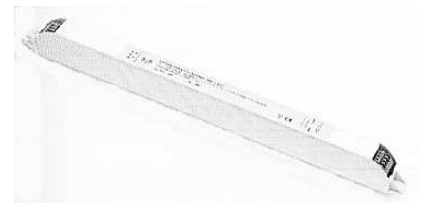

## LR-066 LR-066MONO

je **24 W**, je 1.750 lm,  
T5, Sockel G5  
IP 20

16 mm  
L 548 mm

### Aluschiene

L 595 mm

24 mm

### Konverter

L/B/H 38 / 110 / 22 mm

Die Leuchte **LR-066** besteht aus:

- 1.) 2 Stück Aluschiene mit Klebevorrichtung am Spiegel.
- 2.) 1 EVG, nicht dimmbar
- 3.) 2 Stück Lampen T5, **24 W**, Lichtfarbe 830, (3.000 K) oder 840 (4.000 K)

Die Leuchte **LR-066MONO** besteht aus:

- 1.) 1 Stück Aluschiene mit Klebevorrichtung am Spiegel.
- 2.) 1 EVG, nicht dimmbar
- 3.) 1 Stück Lampe T5, **24 W**, Lichtfarbe 830, (3.000 K) oder 840 (4.000 K)