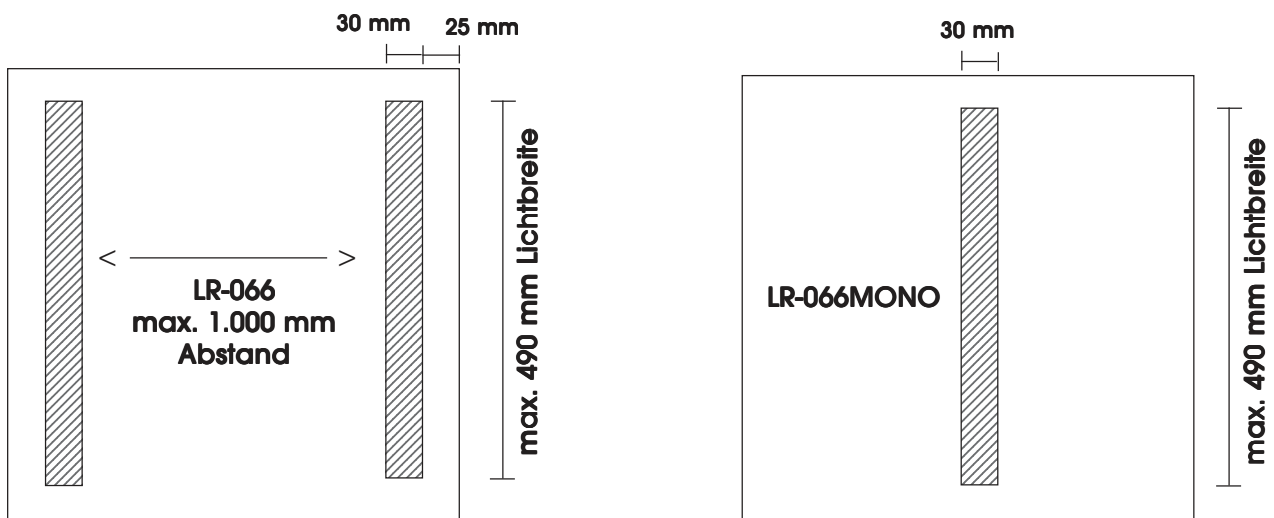

Anwendungsbeispiele

Änderungen vorbehalten.