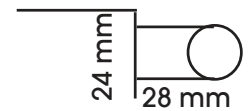

## LR-066 LR-066MONO

je **24 W**, je 1.750 lm,  
T5, Sockel G5  
IP 20

16 mm  
L 548 mm

### Aluschiene

L 595 mm

24 mm

### Konverter

L/B/H 38 / 110 / 22 mm

Die Leuchte **LR-066** besteht aus:

- 1.) 2 Stück Aluschiene mit Klebevorrichtung am Spiegel.
- 2.) 1 EVG, nicht dimmbar
- 3.) 2 Stück Lampen T5, **24 W**, Lichtfarbe 830, (3.000 K) oder 840 (4.000 K)