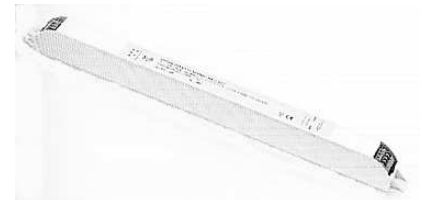

LR-091
LR-091MONO

Bildvergrößerung über
download.pdf

LR-091 LR-091MONO

je **39 W**, je **3.100 lm**,
T5, Sockel G5
IP 20

16 mm
L 849 mm

Aluschiene
L 890 mm

Konverter
L/B/H 38 / 110 / 22 mm

Die Leuchte **LR-091** besteht aus:

- 1.) 2 Stück Aluschiene mit Klebevorrichtung am Spiegel.
- 2.) 1 EVG, nicht dimmbar
- 3.) 2 Stück Lampen T5, **39 W**, Lichtfarbe 830, (3.000 K) oder 840 (4.000 K)

Die Leuchte **LR-091MONO** besteht aus:

- 1.) 1 Stück Aluschiene mit Klebevorrichtung am Spiegel.
- 2.) 1 EVG, nicht dimmbar
- 3.) 1 Stück Lampe T5, **39 W**, Lichtfarbe 830, (3.000 K) oder 840 (4.000 K)

Anwendungsbeispiele

Änderungen vorbehalten.