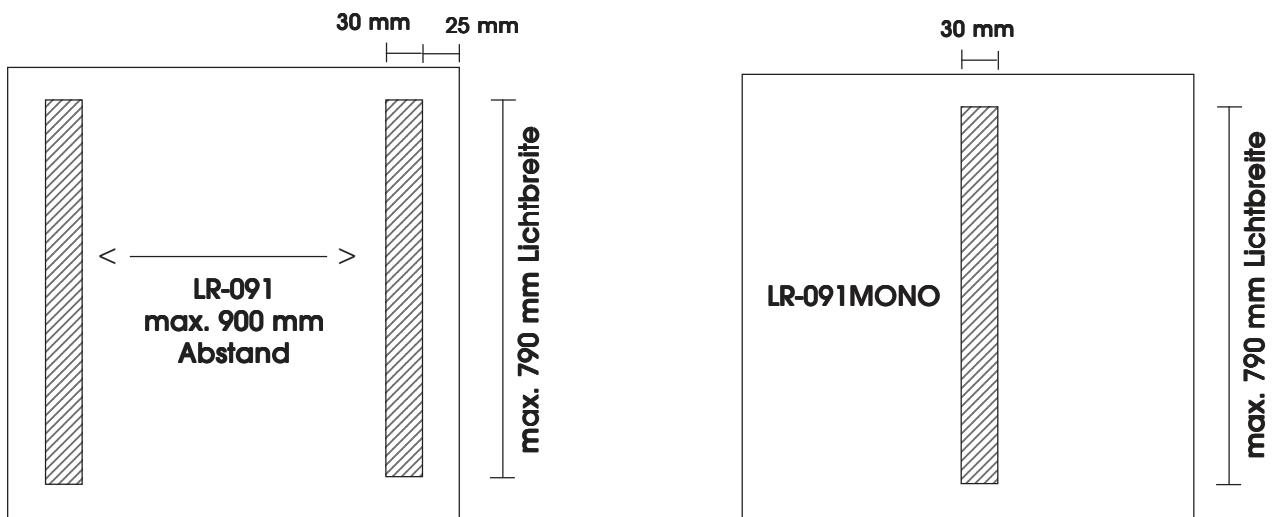

LR-091
LR-091MONO

Bildvergrößerung über
download.pdf

LR-091 LR-091MONO

je **39 W**, je **3.100 lm**,
T5, Sockel G5
IP 20

16 mm
L 849 mm

Aluschiene
L 890 mm

Konverter
L/B/H 38 / 110 / 22 mm

Die Leuchte **LR-091** besteht aus:

- 1.) 2 Stück Aluschiene mit Klebevorrichtung am Spiegel.
- 2.) 1 EVG, nicht dimmbar
- 3.) 2 Stück Lampen T5, **39 W**, Lichtfarbe 830, (3.000 K) oder 840 (4.000 K)

Die Leuchte **LR-091MONO** besteht aus:

- 1.) 1 Stück Aluschiene mit Klebevorrichtung am Spiegel.
- 2.) 1 EVG, nicht dimmbar
- 3.) 1 Stück Lampe T5, **39 W**, Lichtfarbe 830, (3.000 K) oder 840 (4.000 K)

Anwendungsbeispiele

Änderungen vorbehalten.