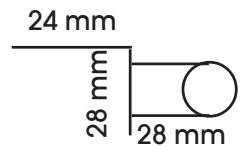

LR-091
LR-091MONO

Bildvergrößerung über
download.pdf

LR-091 LR-091MONO

je **39 W**, je **3.100 lm**,
T5, Sockel G5
IP 20

16 mm
L 849 mm

Aluschiene
L 890 mm

Konverter
L/B/H 38 / 110 / 22 mm

Die Leuchte **LR-091** besteht aus:

- 1.) 2 Stück Aluschiene mit Klebevorrichtung am Spiegel.
- 2.) 1 EVG, nicht dimmbar
- 3.) 2 Stück Lampen T5, **39 W**, Lichtfarbe 830, (3.000 K) oder 840 (4.000 K)

Die Leuchte **LR-091MONO** besteht aus:

- 1.) 1 Stück Aluschiene mit Klebevorrichtung am Spiegel.
- 2.) 1 EVG, nicht dimmbar
- 3.) 1 Stück Lampe T5, **39 W**, Lichtfarbe 830, (3.000 K) oder 840 (4.000 K)

Anwendungsbeispiele

Änderungen vorbehalten.