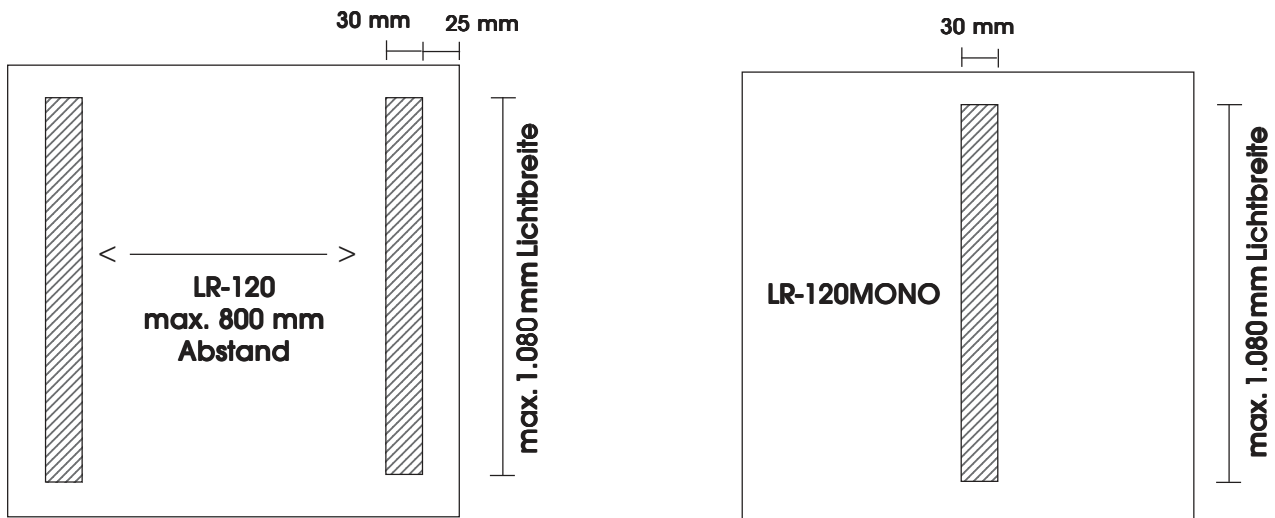

LR-120
LR-120MONO

Bildvergrößerung über
download.pdf

LR-120
LR-120MONO

je 28 W, je 2.600 lm,
T5, Sockel G5
IP 20

Aluschiene

L 1190 mm

24 mm

Konverter

L/B/H 38 / 110 / 22 mm

Die Leuchte **LR-120** besteht aus:

- 1.) 2 Stück Aluschiene mit Klebevorrichtung am Spiegel.
- 2.) 1 EVG, nicht dimmbar
- 3.) 2 Stück Lampen T5, 28 W, Lichtfarbe 830, (3.000 K) oder 840 (4.000 K)

Die Leuchte **LR-120MONO** besteht aus:

- 1.) 1 Stück Aluschiene mit Klebevorrichtung am Spiegel.
- 2.) 1 EVG, nicht dimmbar
- 3.) 1 Stück Lampe T5, 28 W, Lichtfarbe 830, (3.000 K) oder 840 (4.000 K)

Anwendungsbeispiele