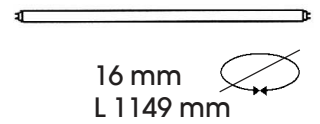

LR-120
LR-120MONO

Bildvergrößerung über
download.pdf

LR-120
LR-120MONO

je 28 W, je 2.600 lm,
T5, Sockel G5
IP 20

Aluschiene

L 1190 mm

24 mm

Konverter

L/B/H 38 / 110 / 22 mm

Die Leuchte **LR-120** besteht aus:

- 1.) 2 Stück Aluschiene mit Klebevorrichtung am Spiegel.
- 2.) 1 EVG, nicht dimmbar
- 3.) 2 Stück Lampen T5, 28 W, Lichtfarbe 830, (3.000 K) oder 840 (4.000 K)

Die Leuchte **LR-120MONO** besteht aus:

- 1.) 1 Stück Aluschiene mit Klebevorrichtung am Spiegel.
- 2.) 1 EVG, nicht dimmbar
- 3.) 1 Stück Lampe T5, 28 W, Lichtfarbe 830, (3.000 K) oder 840 (4.000 K)

Anwendungsbeispiele