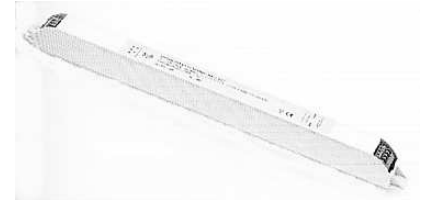

LR-121
LR-121MONO

Bildvergrößerung über
download.pdf

LR-121 LR-121MONO

je **54 W**, je 4.450 lm,
T5, Sockel G5
IP 20

Aluschiene

L 1190 mm

24 mm

Konverter

L/B/H 38 / 110 / 22 mm

Die Leuchte **LR-121** besteht aus:

- 1.) 2 Stück Aluschiene mit Klebevorrichtung am Spiegel.
- 2.) 1 EVG, nicht dimmbar
- 3.) 2 Stück Lampen T5, **54 W**, Lichtfarbe 830, (3.000 K) oder 840 (4.000 K)

Die Leuchte **LR-121MONO** besteht aus:

- 1.) 1 Stück Aluschiene mit Klebevorrichtung am Spiegel.
- 2.) 1 EVG, nicht dimmbar
- 3.) 1 Stück Lampe T5, **54 W**, Lichtfarbe 830, (3.000 K) oder 840 (4.000 K)