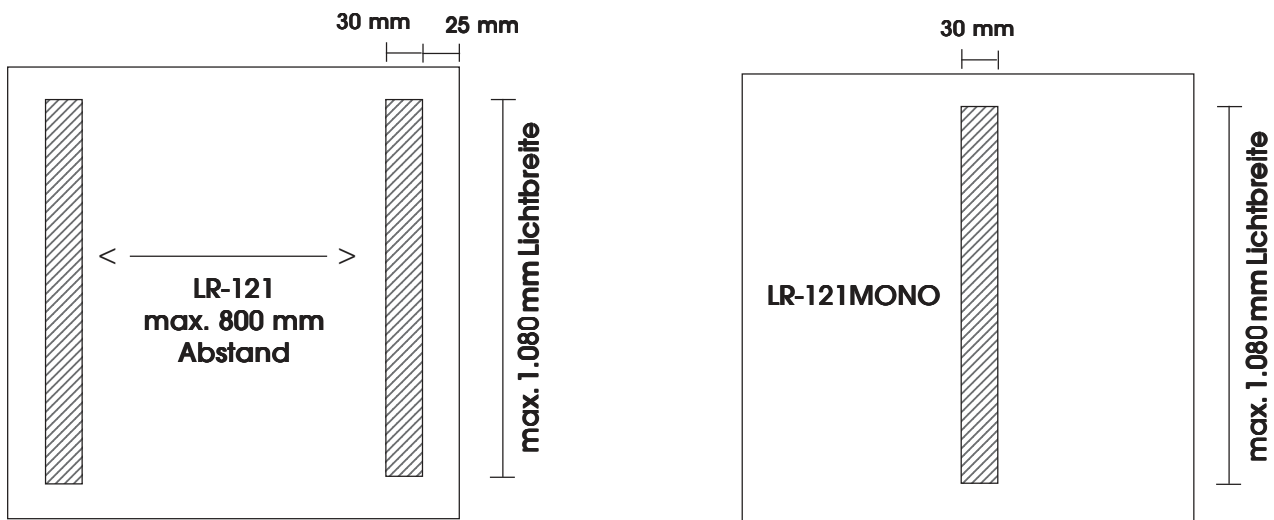

Anwendungsbeispiele

Änderungen vorbehalten.