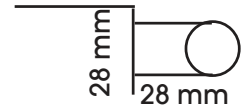

LR-121
LR-121MONO

Bildvergrößerung über
download.pdf

LR-121 LR-121MONO

je **54 W**, je 4.450 lm,
T5, Sockel G5
IP 20

Aluschiene

L 1190 mm

24 mm

Konverter

L/B/H 38 / 110 / 22 mm

Die Leuchte **LR-121** besteht aus:

- 1.) 2 Stück Aluschiene mit Klebevorrichtung am Spiegel.
- 2.) 1 EVG, nicht dimmbar
- 3.) 2 Stück Lampen T5, **54 W**, Lichtfarbe 830, (3.000 K) oder 840 (4.000 K)

Die Leuchte **LR-121MONO** besteht aus:

- 1.) 1 Stück Aluschiene mit Klebevorrichtung am Spiegel.
- 2.) 1 EVG, nicht dimmbar
- 3.) 1 Stück Lampe T5, **54 W**, Lichtfarbe 830, (3.000 K) oder 840 (4.000 K)