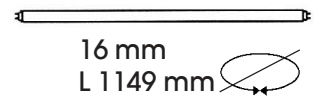

LR-121
LR-121MONO

Bildvergrößerung über
download.pdf

LR-121 LR-121MONO

je **54 W**, je 4.450 lm,
T5, Sockel G5
IP 20

Aluschiene

L 1190 mm

24 mm

Konverter

L/B/H 38 / 110 / 22 mm

Die Leuchte **LR-121** besteht aus:

- 1.) 2 Stück Aluschiene mit Klebevorrichtung am Spiegel.
- 2.) 1 EVG, nicht dimmbar
- 3.) 2 Stück Lampen T5, **54 W**, Lichtfarbe 830, (3.000 K) oder 840 (4.000 K)

Die Leuchte **LR-121MONO** besteht aus:

- 1.) 1 Stück Aluschiene mit Klebevorrichtung am Spiegel.
- 2.) 1 EVG, nicht dimmbar
- 3.) 1 Stück Lampe T5, **54 W**, Lichtfarbe 830, (3.000 K) oder 840 (4.000 K)