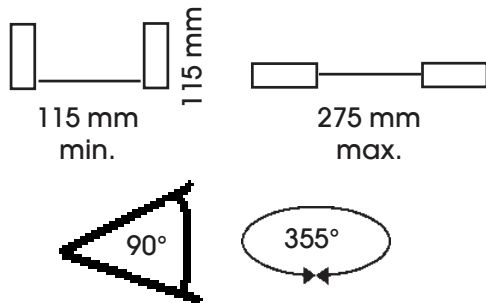

Sp-046

230 V, je max. 33 W Halogen,
Fassung G9

230 V, je z.B. 5 W LED,
Fassung G9

Kabellänge: 600 mm

IP 20

Glasfarbe: Matt

Länge: 95 mm; 30 mm 

Sp-046.00(0) Glas Matt

Bildvergrößerung über
download.pdf

Farben(Oberfläche): .00 .01 .02

Sp-046.00(0) Glas Matt
in alle Richtungen schwenk- drehbar

**Sie wollen noch mehr Varianten für diese Leuchte finden,
dann klicken Sie unter **Spiegelleuchten** > **Sp-Varianten**.**

Spiegelbohrung

20 mm

Rosetten

(0) = 25 mm

(1) = 40 mm

(2) = 65 mm

Weiteres Zubehör:

Siehe **Zubehör** > **Farben**