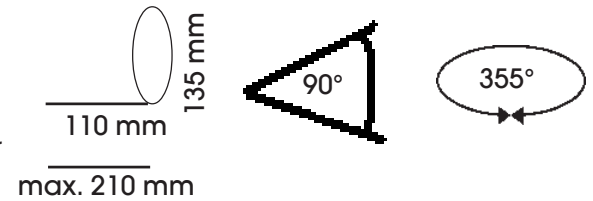

Sp-070.00(0) Glas Weiss

Bildvergrößerung über
download.pdf

Sp-070

230 V, max. 33 W, Fassung G9
Einbautiefe: 8 mm

Kabellänge: 800 mm
IP 44

Glasfarben Matt Opal: Weiss
Länge: 107 mm; 60 mm

Farben(Oberfläche): .00 .01 .02 .03

**Sie wollen noch mehr Varianten für diese Leuchte finden,
dann klicken Sie unter [Spiegelleuchten](#) > [Sp-Varianten](#).**

Spiegelbohrung

20 mm

Rosetten

(0) = 25 mm

(1) = 40 mm

(2) = 65 mm

Farbnummern(Oberfläche):