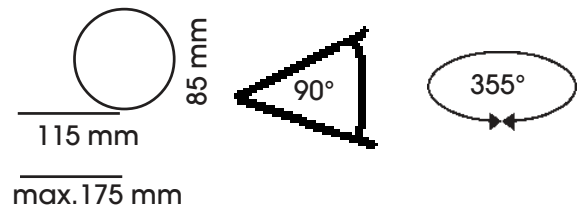

Sp-071

230 V, max. 33 W Halogen,
Fassung G9

230 V, z.B. 5 W LED,
Fassung G9

Einbautiefe: 8 mm
Kabellänge: 800 mm
IP 44

Glasfarben Matt Opal: Weiss
80 mm

Sp-071.00(1) Glas Weiss

Bildvergrößerung über [download.pdf](#) **Farben(Oberfläche):** .00 .01 .02 .03

**Sie wollen noch mehr Varianten für diese Leuchte finden,
dann klicken Sie unter [Spiegelleuchten](#) > [Sp-Varianten](#).**

Spiegelbohrung

20 mm

Rosetten

(0) = 25 mm
(1) = 40 mm
(2) = 65 mm

FFarbnummern(Oberfläche):