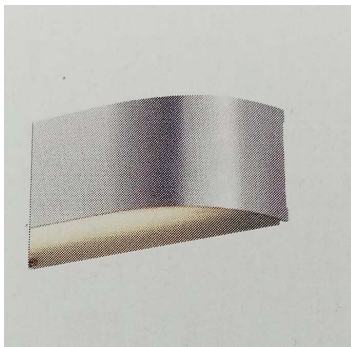

Sp-239

Sp-239 - punktfrei

230 V 23 W 3.000 K 1550 lm IP 20

LED-Leuchte, Abstrahlung nach 2 Seiten,
Wandbesfestigung, eignet sich auch zur Spiegelmontage
mit Lochbohrung (auf Anfrage)
Gehäuse: Aluminium

Oberfläche Aluminium