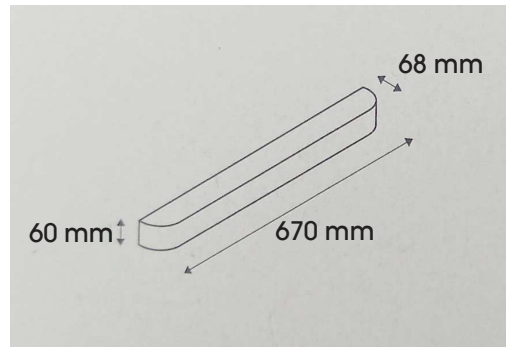

Sp-239

Sp-239 - punktfrei

230 V 23 W 3.000 K 1550 lm IP 20

LED-Leuchte, Abstrahlung nach 2 Seiten,
Wandbesfestigung, eignet sich auch zur Spiegelmontage
mit Lochbohrung (auf Anfrage)
Gehäuse: Aluminium

Oberfläche Aluminium