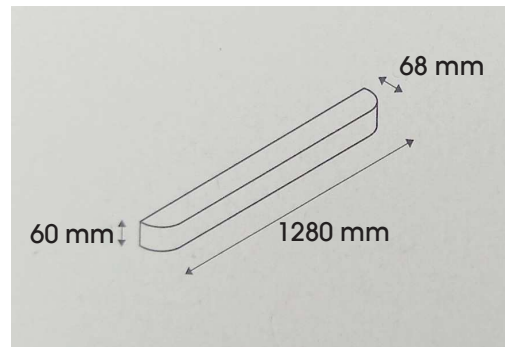

Änderungen vorbehalten.