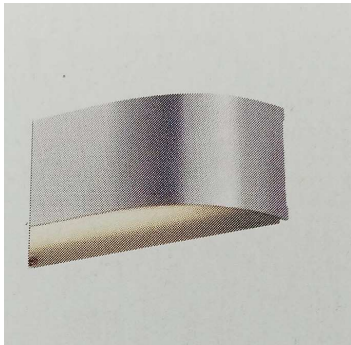

Sp-240

Sp-240 - punktfrei

230 V 28 W 3.000 K 2400 lm IP 20

LED-Leuchte, Abstrahlung nach 2 Seiten,
Wandbesfestigung, eignet sich auch zur Spiegel-
montage mit Lochbohrung (auf Anfrage)
Gehäuse: Aluminium