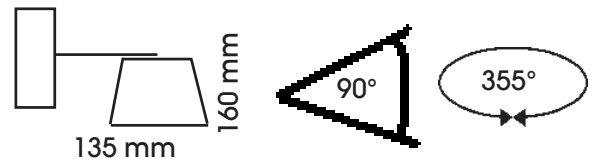

W3-031

230 V, max. 33 W Halogen, Fassung G9

230 V, z.B. 5 W LED, Fassung G9

Einbautiefe: 8 mm
Kabellänge: 800 mm
IP 20

Glasfarbe: Opal Weiss

Höhe: 105 mm; 98 mm

W3-031.00 Glas Weiss Opal

Bildvergrößerung über [download.pdf](#) **Farben(Oberfläche): .00**

**Sie wollen diese Leuchte verändern, dann klicken Sie unter
Wand- Deckenleuchten > W-Varianten.**

Farbnummern(Oberfläche):
Siehe **Innenleuchten > Farben**

Sp-031 als Spiegelleuchte:
Siehe **Innenleuchten > Spiegelleuchten**